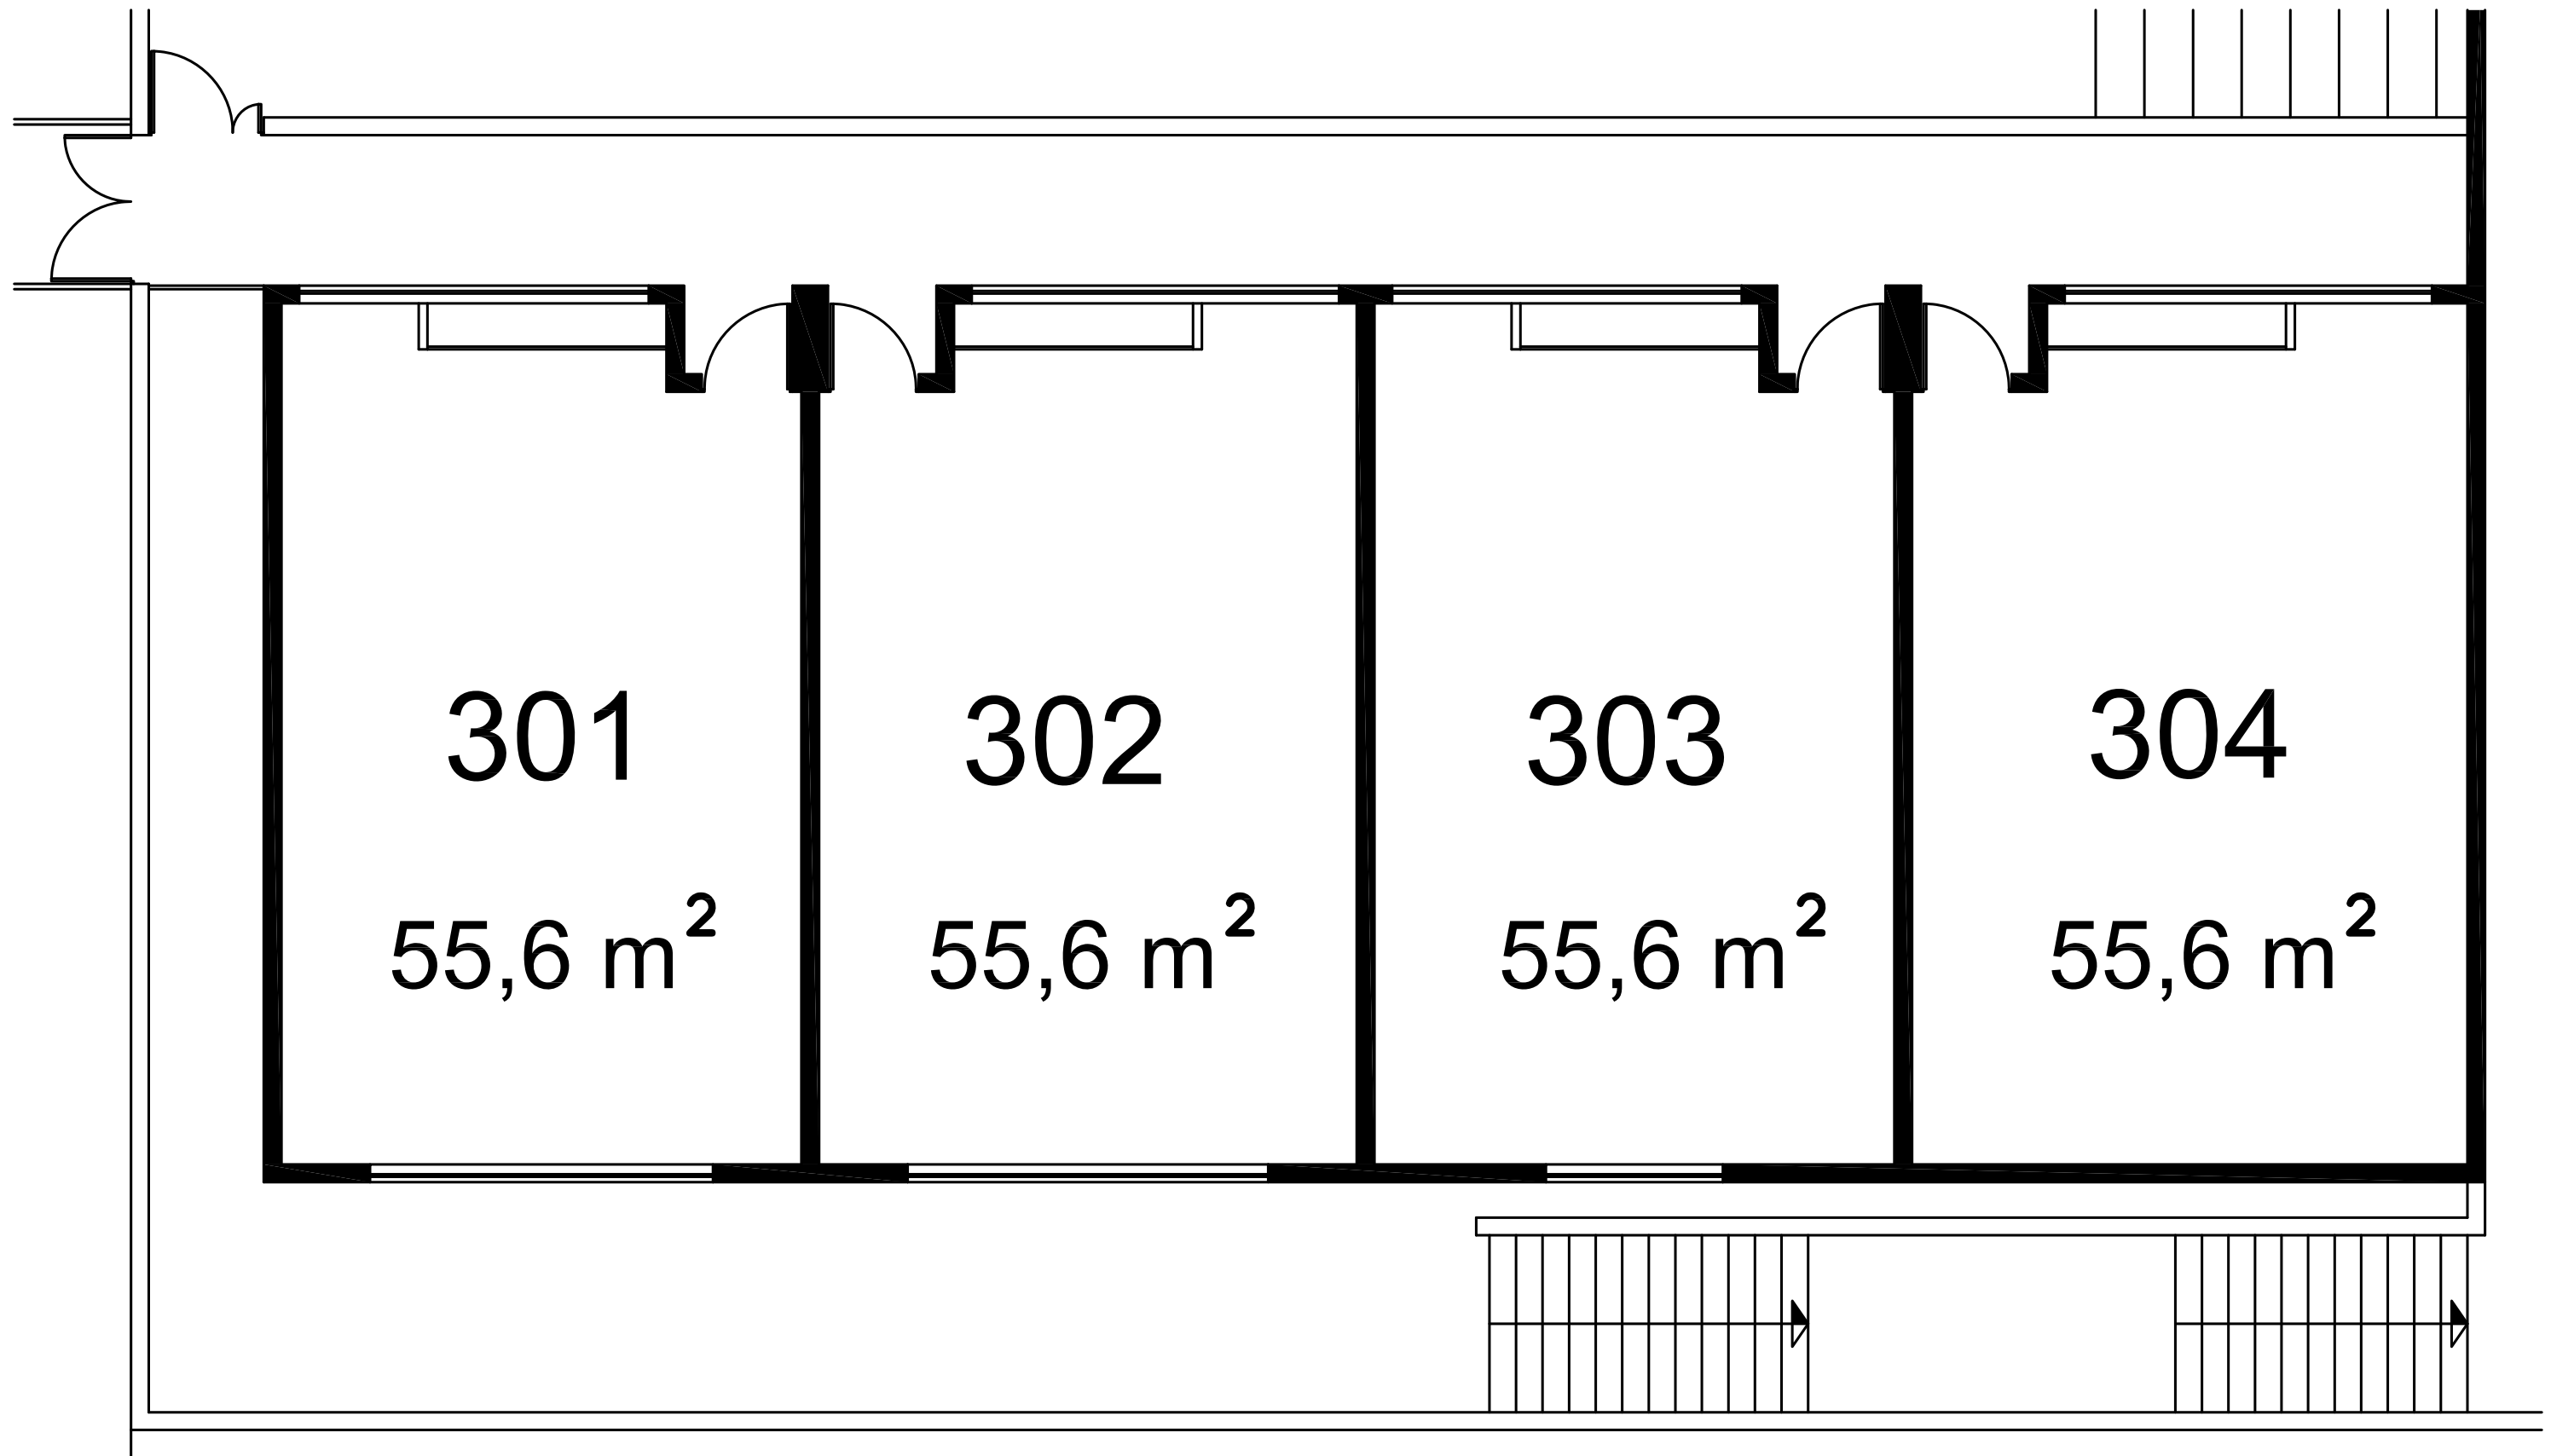

Gobierno de Canarias Consejería de Educación, Cultura y Deportes		IES PUERTO DE LA CRUZ - TELESFORO BRAVO			
SUPERFICIES				PLANTA TERCERA	
C/ Las Cabezas, 7 38400 Puerto de la Cruz - Santa Cruz de Tenerife					
Plano nº:	Escala:	Fecha:	Nº Proyecto:		
-	-	2012	-