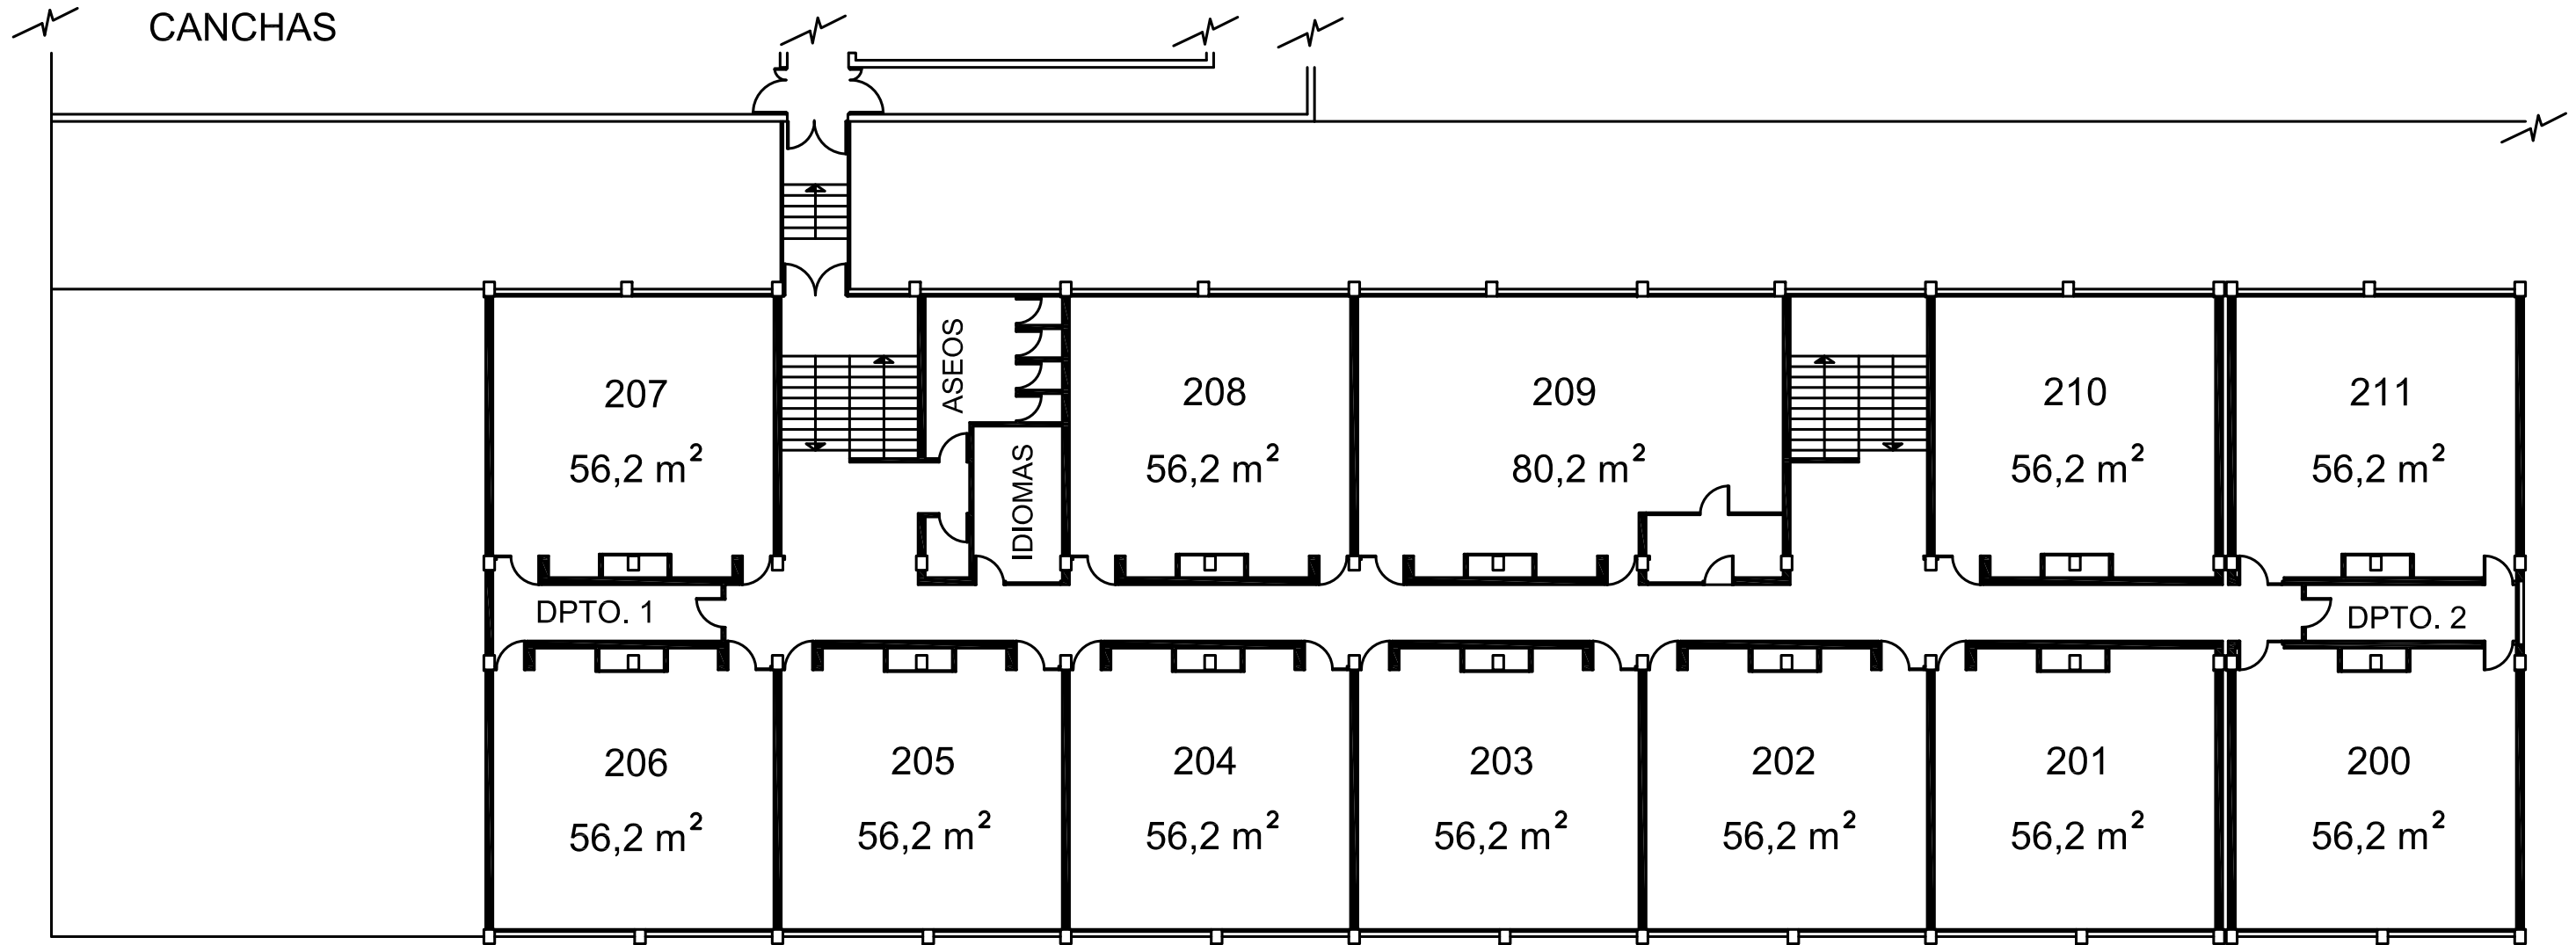

 Gobierno de Canarias Consejería de Educación, Cultura y Deportes	IES PUERTO DE LA CRUZ - TELESFORO BRAVO		  
	SUPERFICIES		
C/ Las Cabezas, 7 38400 Puerto de la Cruz - Santa Cruz de Tenerife			PLANTA BAJA
Plano nº: -	Escala: -	Fecha: 2012	

 Gobierno de Canarias Consejería de Educación, Cultura y Deportes		IES PUERTO DE LA CRUZ - TELESFORO BRAVO		 	
SUPERFICIES				PLANTA PRIMERA	
C/ Las Cabezas, 7 38400 Puerto de la Cruz - Santa Cruz de Tenerife					
Plano nº:	Escala:	Fecha:	Nº Proyecto:		
-	-	2012	-		