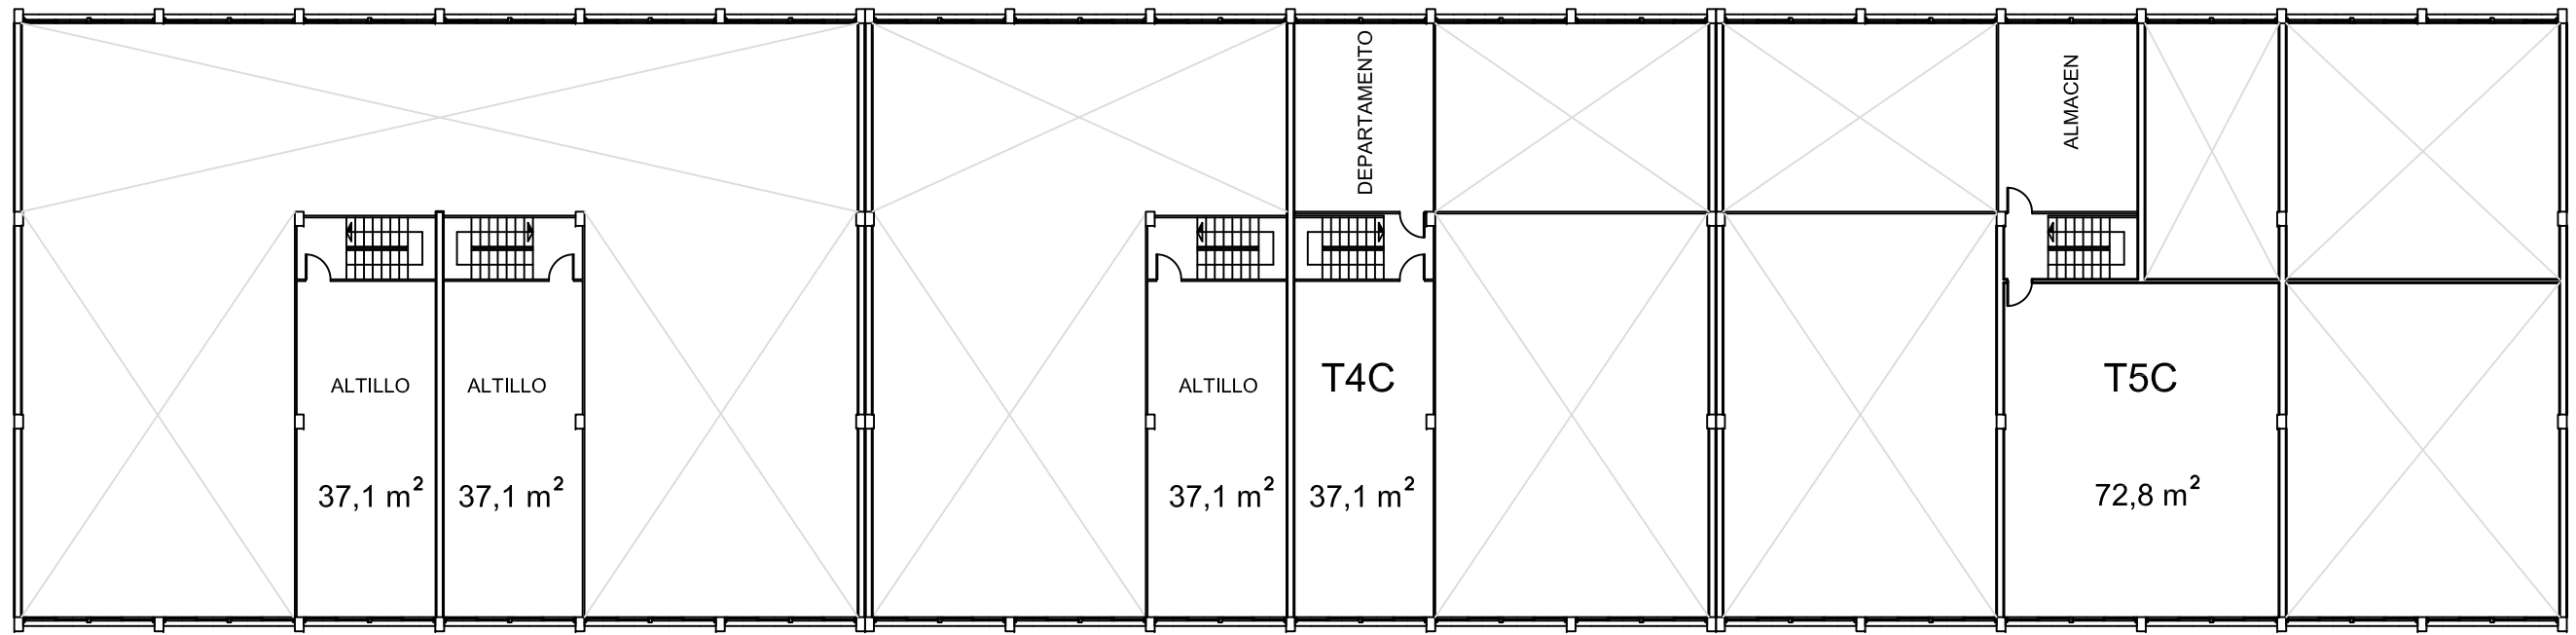

PLANTA ALTILLO