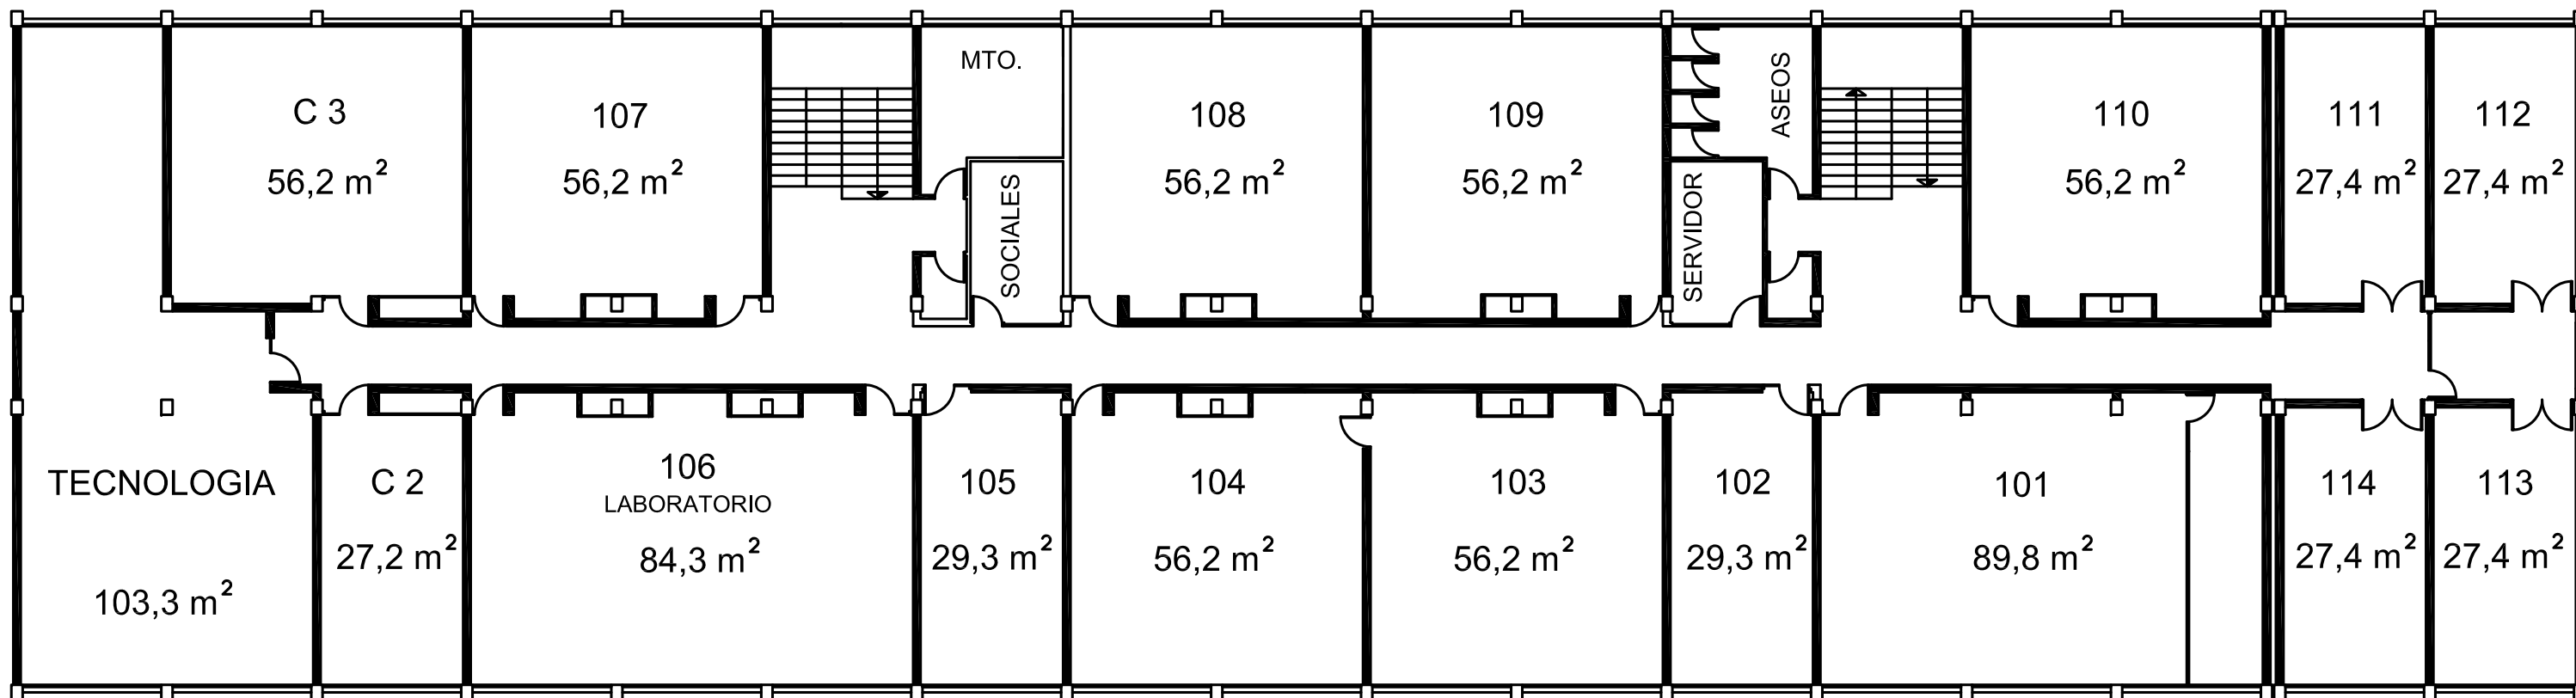

 Gobierno de Canarias Consejería de Educación, Cultura y Deportes	IES PUERTO DE LA CRUZ - TELESFORO BRAVO		  
	SUPERFICIES		
C/ Las Cabezas, 7 38400 Puerto de la Cruz - Santa Cruz de Tenerife			PLANTA BAJA
Plano nº: -	Escala: -	Fecha: 2012	

 Gobierno de Canarias Consejería de Educación, Cultura y Deportes		IES PUERTO DE LA CRUZ - TELESFORO BRAVO		 	
SUPERFICIES				PLANTA PRIMERA	
C/ Las Cabezas, 7 38400 Puerto de la Cruz - Santa Cruz de Tenerife					
Plano nº:	Escala:	Fecha:	Nº Proyecto:		
-	-	2012	-		