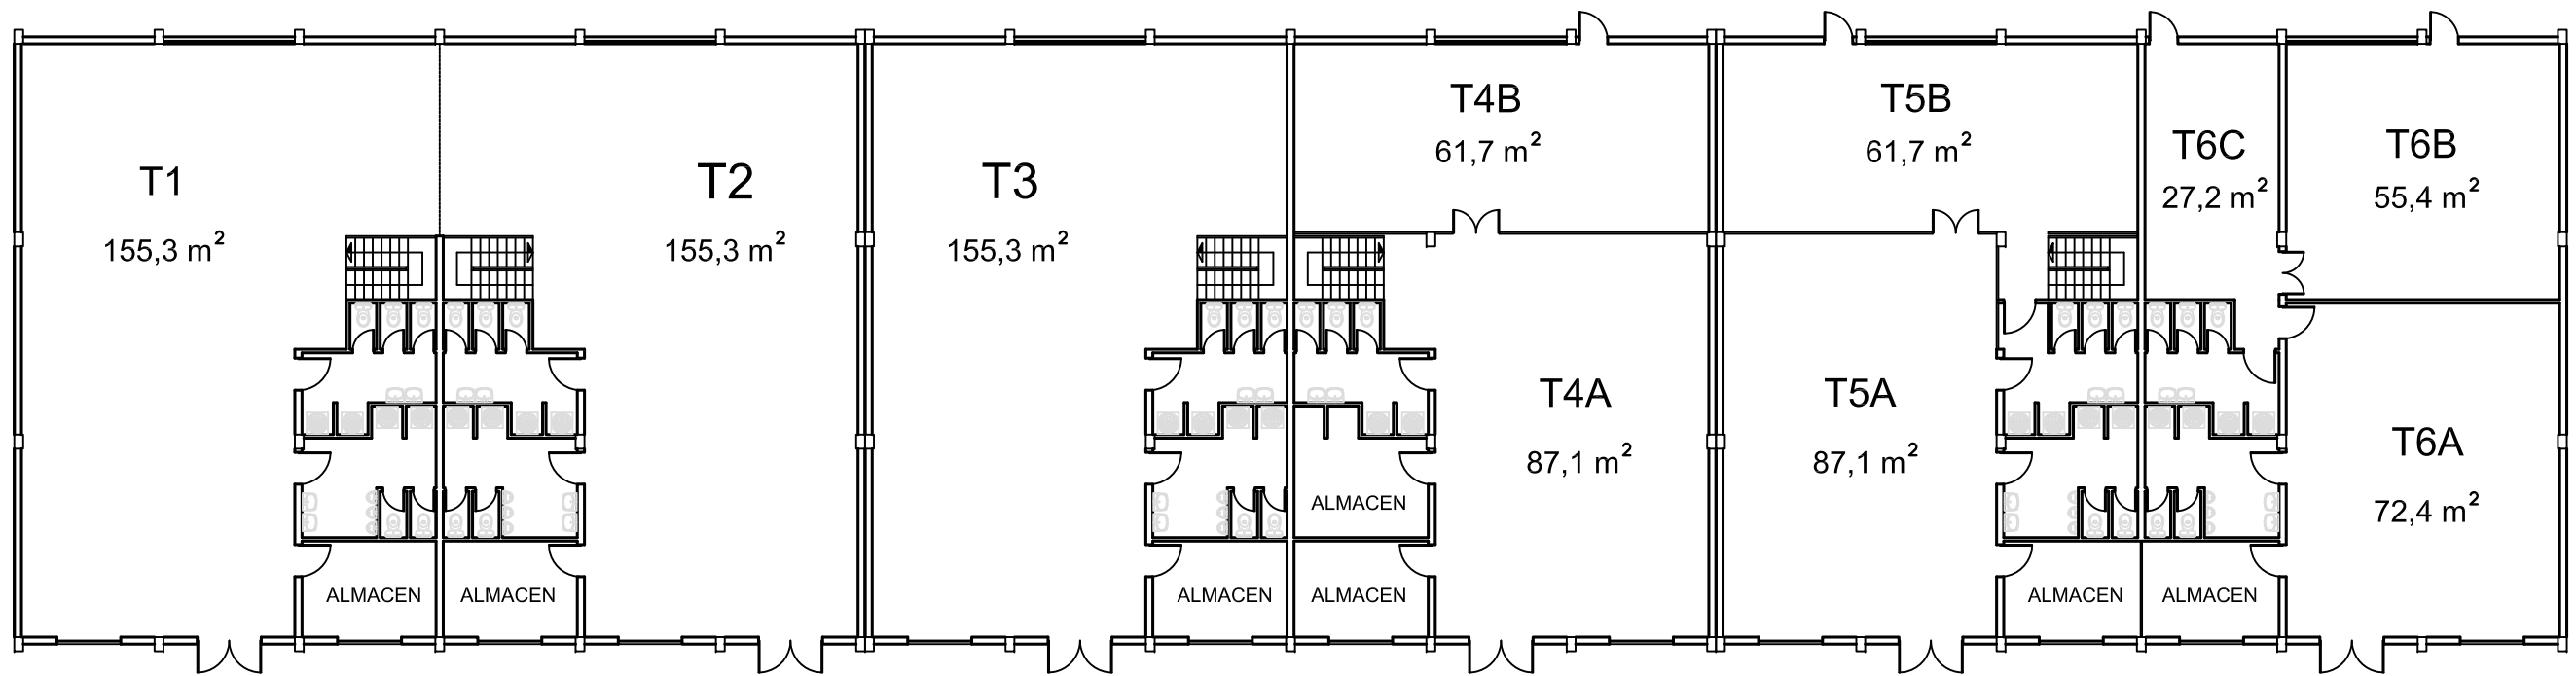

PLANTA BAJA

Gobierno de Canarias Consejería de Educación, Cultura y Deportes		IES PUERTO DE LA CRUZ - TELESFORO BRAVO					
SUPERFICIES				TALLERES Y ALTILLOS			
C/ Las Cabezas, 7 38400 Puerto de la Cruz - Santa Cruz de Tenerife							
Plano nº:	Escala:	Fecha:	Nº Proyecto:			-	-